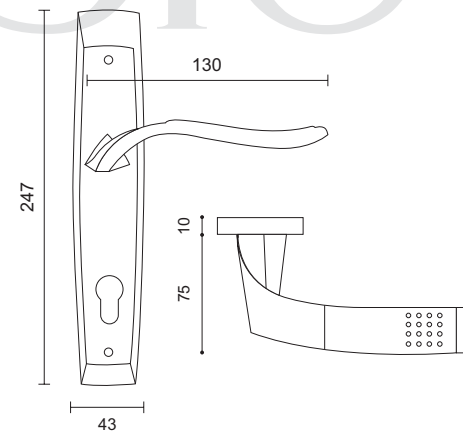

500 Dimensions
Dimensions are based on millimeter

400

400

کلیدی | سویچی | آپارتمانی | سرویس

Steel
استیل

Olive
زیتونی

400 Dimensions
Dimensions are based on millimeter

260

کلیدی | سویچی | آپارتمانی | سرویس

Steel
استیل

Olive
زیتونی

260 Dimensions
Dimensions are based on millimeter

محصولات دارای نشان Zamak با متریال سرب (زاماک) نیز قابل ارائه می باشند.

2.5 & 3 cm Door Handles

www.mirkarimco.com