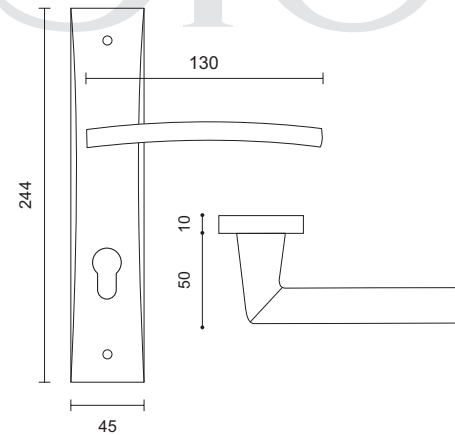

محصولات دارای نشان Zamak با متریال سرب (زاماک) نیز قابل ارائه می باشند.