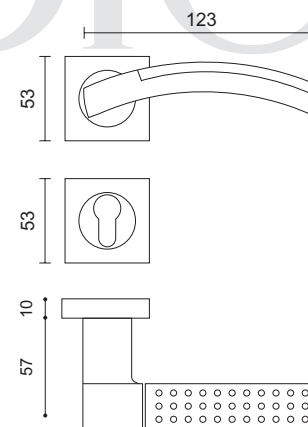

www.mirkarimco.com

gim
ssic

7003

Steel
استیل

Olive
زیتونی

7003 Dimensions
Dimensions are based on millimeter

محصولات دارای نشان **Zamak** با متریال سرب (زاماک) نیز قابل ارائه می باشند.

Rosette Door Handles

www.mirkarimco.com

7002

Steel
استیل

Olive
زیتونی

7002 Dimensions
Dimensions are based on millimeter

محصولات دارای نشان Zamak با متریال سرب (زاماک) نیز قابل ارائه می باشند.

Rosette Door Handles

www.mirkarimco.com

2000

Steel
استیل

Olive
زیتونی

2000 Dimensions
Dimensions are based on millimeter

محصولات دارای نشان Zamak با متریال سرب (زاماک) نیز قابل ارائه می باشند.

Zamak

1000

Steel
استیل

Olive
زیتونی

1000 Dimensions
Dimensions are based on millimeter

محصولات دارای نشان Zamak با متریال سرب (زاماک) نیز قابل ارائه می باشند.

Zamak

700

Steel
استیل

Olive
زیتونی

700