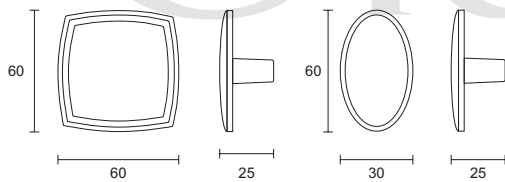

2011-2014

2011 Dimensions
Dimensions are based on millimeter

Olive Golden Steel Olive Golden Steel
زیتونی طلایی استیل زیتونی طلایی استیل

2014

Size

Sizes are based on
Millimeter

160 - 192

224 - 256

040
کروم

050
کروم

دستگیره کابینتی تک پیچ
با دو سایز بزرگ و کوچک

دستگیره کابینتی تک پیچ
با دو سایز بزرگ و کوچک

Cabinet Handles Dimensions
Dimensions are based on milimeter

Size
60*60 35*35
Single Hole

Size
60*30 35*22
Single Hole

Cabinet Handles Dimensions
Dimensions are based on milimeter

Size
60*60 35*35
Single Hole

Size
60*60 35*35
Single Hole

Morice lock

101

جهت درب توری و درب کمد
در انواع رنگ های کرم ، سفید، دودی، طلایی و زیتونی