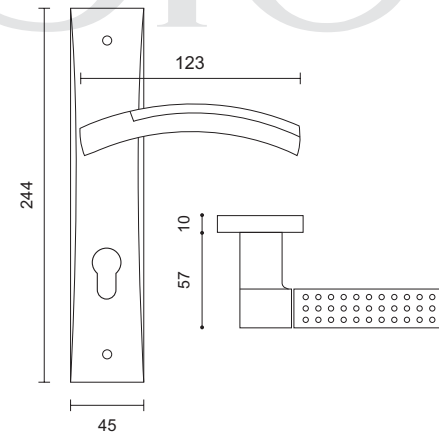

1000

کلیدی | سویچی | آپارتمانی | سرویس

Steel
استیل

Olive
زیتونی

1000 Dimensions
Dimensions are based on millimeter

محصولات دارای نشان Zamak با متریال سرب (زاماک) نیز قابل ارائه می باشند.

900

900

کلیدی | سویچی | آپارتمانی | سرویس

Steel
استیل

Golden
طلایی

900 Dimensions
Dimensions are based on millimeter

Zamak

700

700

کلیدی | سویچی | آپارتمانی | سرویس