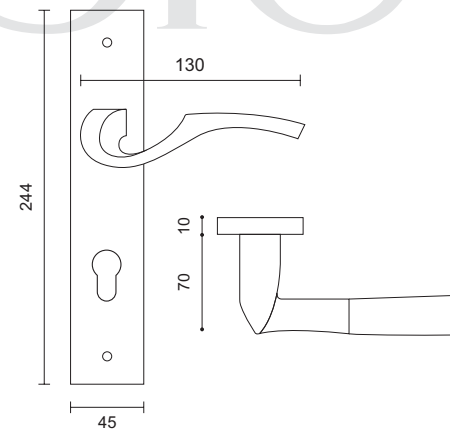

Olive
زیتونی

8000 Dimensions
Dimensions are based on millimeter

محصولات دارای نشان Zamak با متریال سرب (زاماک) نیز قابل ارائه می باشند.

Zamak

7004

7004

کلیدی | سویچی | آپارتمانی | سرویس

Steel
استیل

Olive
زیتونی

7004 Dimensions
Dimensions are based on millimeter

محصولات دارای نشان **Zamak** با متریال سرب (زاماک) نیز قابل ارائه می باشند.

Zamak

7003

7003

کلیدی | سویچی | آپارتمانی | سرویس

Steel
استیل