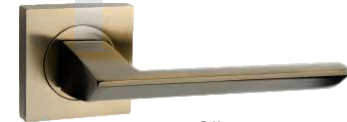

www.mirkarimco.com

7002

Steel
استیل

Olive
زیتونی

7002 Dimensions
Dimensions are based on millimeter

محصولات دارای نشان Zamak با متریال سرب (زاماک) نیز قابل ارائه می باشند.

Rosette Door Handles

www.mirkarimco.com

2000

Steel
استیل

Olive
زیتونی

2000 Dimensions
Dimensions are based on millimeter

محصولات دارای نشان Zamak با متریال سرب (زاماک) نیز قابل ارائه می باشند.

Zamak

1000

Steel
استیل