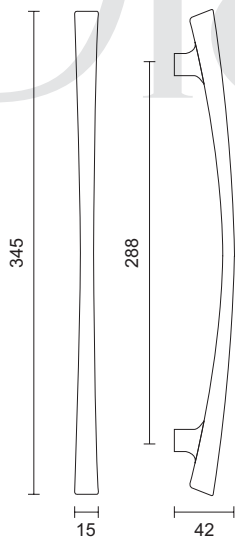

www.mirkarimco.com

2018

2018

2018 Dimensions
Dimensions are based on millimeter

Olive
زیتونی

Golden
طلایی

Steel
استیل

Olive
زیتونی

Golden
طلایی

Steel
استیل

Size

Sizes are based on
Millimeter

160 - 192

224 - 256

288 - 320

Zamak

2017

2017 Dimensions
Dimensions are based on millimeter

2017

این محصول با دو متریل زاماک و آلومینیوم قابل ارائه می باشد.

Zamak

Size

Sizes are based on
Milimeter

160

224

288

Olive
زیتونی

Golden
طلایی

Steel
استیل

Aluminium

Size

Sizes are based on
Milimeter