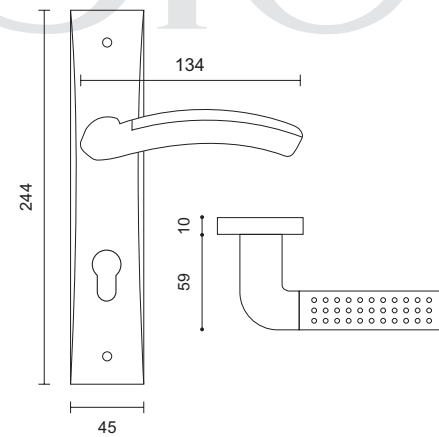

کلیدی | سویچی | آپارتمانی | سرویس

Steel
استیل

Golden
طلایی

900 Dimensions
Dimensions are based on millimeter

Zamak

700

700

کلیدی | سویچی | آپارتمانی | سرویس

Steel
استیل

Olive
زیتونی

700 Dimensions
Dimensions are based on millimeter

محصولات دارای نشان Zamak با متریال سرب (زاماک) نیز قابل ارائه می باشند.

Zamak

600

600

کلیدی | سویچی | آپارتمانی | سرویس

Steel
استیل

Olive
زیتونی

600 Dimensions
Dimensions are based on millimeter

محصولات دارای نشان Zamak با متریال سرب (زاماک) نیز قابل ارائه می باشند.

500

500

کلیدی | سویچی | آپارتمانی | سرویس

Steel
استیل

500 Dimensions
Dimensions are based on millimeter

400

400

کلیدی | سویچی | آپارتمانی | سرویس

Steel
استیل

Olive
زیتونی

400 Dimensions
Dimensions are based on millimeter

260