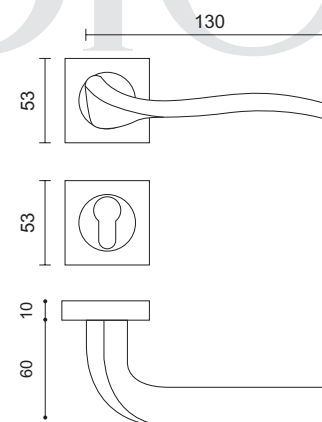

www.mirkarimco.com

7002

Steel
استیل

Olive
زیتونی

7002 Dimensions
Dimensions are based on millimeter

محصولات دارای نشان Zamak با متریال سرب (زاماک) نیز قابل ارائه می باشند.

Rosette Door Handles

www.mirkarimco.com

2000

Steel
استیل

Olive
زیتونی

2000 Dimensions
Dimensions are based on millimeter

محصولات دارای نشان Zamak با متریال سرب (زاماک) نیز قابل ارائه می باشند.

Zamak

1000

Steel
استیل

Olive
زیتونی

1000 Dimensions
Dimensions are based on millimeter

محصولات دارای نشان Zamak با متریال سرب (زاماک) نیز قابل ارائه می باشند.

Zamak

700

Steel
استیل

Olive
زیتونی

700

700 Dimensions
Dimensions are based on millimeter

محصولات دارای نشان Zamak با متریال سرب (زاماک) نیز قابل ارائه می باشند.

Zamak

600

600

Steel
استیل

Olive
زیتونی

600 Dimensions
Dimensions are based on millimeter