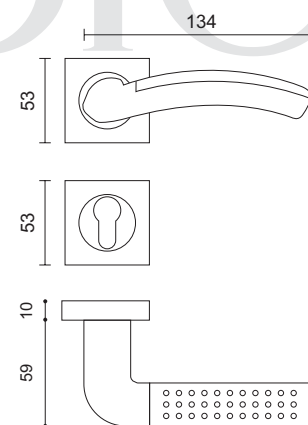

Olive
زیتونی

1000 Dimensions
Dimensions are based on millimeter

محصولات دارای نشان Zamak با متریال سرب (زاماک) نیز قابل ارائه می باشند.

Zamak

700

Steel
استیل

Olive
زیتونی

700

700 Dimensions
Dimensions are based on millimeter

محصولات دارای نشان Zamak با متریال سرب (زاماک) نیز قابل ارائه می باشند.

Zamak

600

600

Steel
استیل

Olive
زیتونی

600 Dimensions
Dimensions are based on millimeter