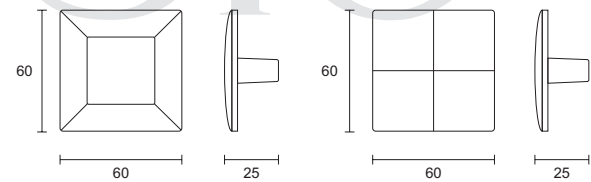

Size
60*60 35*35
Single Hole

Size
60*60 35*35
Single Hole