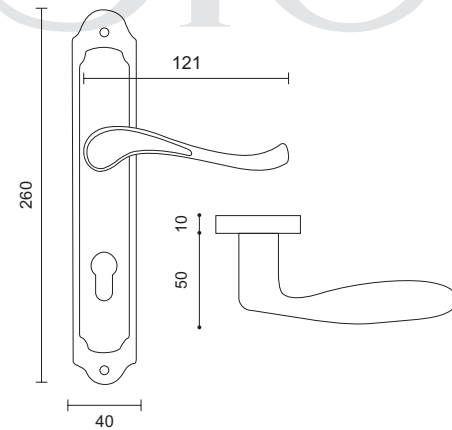

1000

کلیدی | سویچی | آپارتمانی | سرویس

Steel
استیل

Olive
زیتونی

1000 Dimensions
Dimensions are based on millimeter

محصولات دارای نشان Zamak با متریال سرب (زاماک) نیز قابل ارائه می باشند.

900

900

کلیدی | سویچی | آپارتمانی | سرویس

Steel
استیل

Golden
طلایی

900 Dimensions
Dimensions are based on millimeter

Zamak

700

700

کلیدی | سویچی | آپارتمانی | سرویس