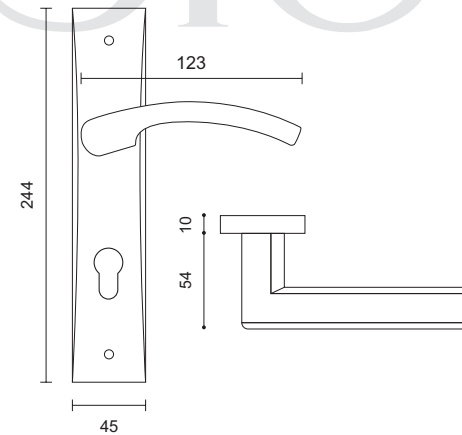

6300 Dimensions
Dimensions are based on millimeter

6000

6000

کلیدی | سویچی | آپارتمانی | سرویس

Steel
استیل

2000 Dimensions
Dimensions are based on millimeter

Zamak

5000

5000

کلیدی | سویچی | آپارتمانی | سرویس

Steel
استیل

Olive
زیتونی

5000 Dimensions
Dimensions are based on millimeter

محصولات دارای نشان Zamak با متریال سرب (زاماک) نیز قابل ارائه می باشند.

Zamak

2000

2000

کلیدی | سویچی | آپارتمانی | سرویس

Steel
استیل

Olive
زیتونی

260 Dimensions
Dimensions are based on millimeter

محصولات دارای نشان Zamak با متریال سرب (زاماک) نیز قابل ارائه می باشند.

Zamak

1000