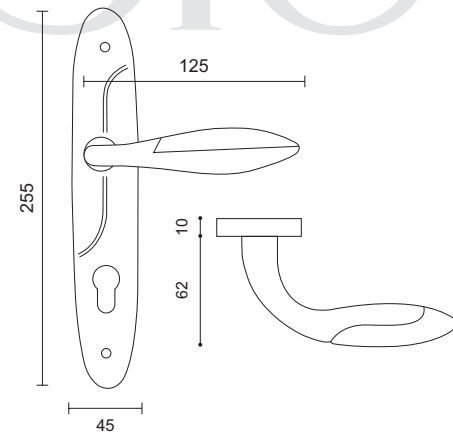

Steel
استیل

Olive
زیتونی

600 Dimensions
Dimensions are based on millimeter

محصولات دارای نشان Zamak با متریال سرب (زاماک) نیز قابل ارائه می باشند.

500

500

کلیدی | سویچی | آپارتمانی | سرویس

Steel
استیل

500 Dimensions
Dimensions are based on millimeter

400

400

کلیدی | سویچی | آپارتمانی | سرویس

Steel
استیل

Olive
زیتونی

400 Dimensions
Dimensions are based on millimeter

260

کلیدی | سویچی | آپارتمانی | سرویس

Steel
استیل

Olive
زیتونی

260 Dimensions
Dimensions are based on millimeter

محصولات دارای نشان Zamak با متریال سرب (زاماک) نیز قابل ارائه می باشند.

2.5 & 3 cm Door Handles

www.mirkarimco.com

دستگیره های
۲/۵ و ۳ سانت

934

934

جهت درب های آلومینیومی
(سیلندر گلابی)

Black
مشکی

Shell
صدفی

White
سفید

934 Dimensions
Dimensions are based on millimeter