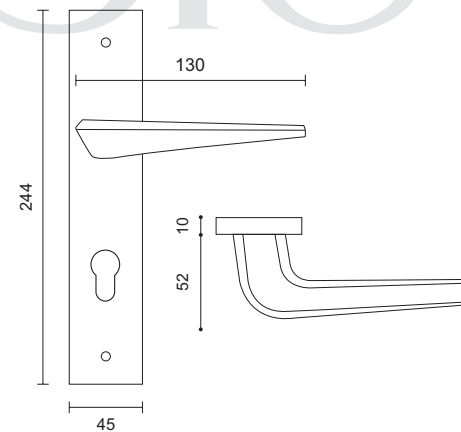

Olive
زیتونی

8000 Dimensions
Dimensions are based on millimeter

محصولات دارای نشان Zamak با متریال سرب (زاماک) نیز قابل ارائه می باشند.

Zamak

7004

7004

کلیدی | سویچی | آپارتمانی | سرویس

Steel
استیل

Olive
زیتونی

7004 Dimensions
Dimensions are based on millimeter

محصولات دارای نشان **Zamak** با متریال سرب (زاماک) نیز قابل ارائه می باشند.

Zamak

7003

7003

کلیدی | سویچی | آپارتمانی | سرویس

Steel
استیل

Olive
زیتونی

7003 Dimensions
Dimensions are based on millimeter

محصولات دارای نشان Zamak با متریال سرب (زاماک) نیز قابل ارائه می باشند.

Zamak

7002

7002

کلیدی | سویچی | آپارتمانی | سرویس

Steel
استیل