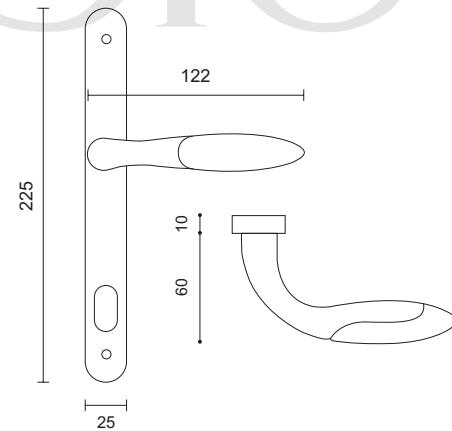

White Chrome
سفید کرم

Golden
طلایی

Olive
زیتونی

303 Dimensions
Dimensions are based on millimeter

300

دارای پلاک سرب و پلاک ورق
جهت درب های آلومینیومی
(سیلندر گلابی)

Steel
استیل

Steel
استیل

300 Dimensions
Dimensions are based on millimeter

محصولات دارای نشان Zamak با متریال سرب (زاماک) نیز قابل ارائه می باشند.

223

223

جهت درب های آهنی
جهت قفل ۲/۵
(سیلندر بیضی)

Shadow
دودی

Steel
استیل

Olive
زیتونی

223 Dimensions
Dimensions are based on millimeter

202

202

جهت درب های آهنی
جهت قفل ۲/۵
(سیلندر بیضی)

Steel
استیل

Shadow
دودی

Olive
زیتونی

202 Dimensions
Dimensions are based on millimeter

Cabinet Handles

www.mirkarimco.com

2020

2020

2020 Dimensions
Dimensions are based on millimeter

شامل دستگیره تک پیچ می باشد.

Olive
زیتونی

Golden
طلایی