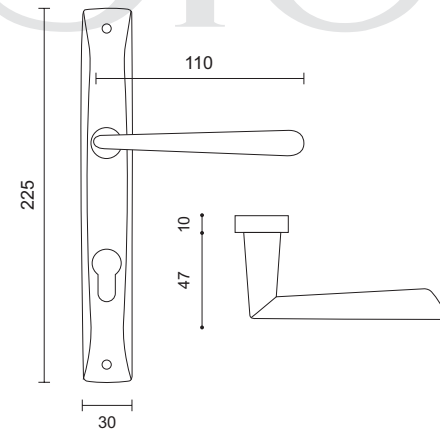

333

333

جهت درب های آلومینیومی
(سیلندر گلابی)

Steel
استیل

Olive
زیتونی

333 Dimensions
Dimensions are based on millimeter

محصولات دارای نشان Zamak با متریال سرب (زاماک) نیز قابل ارائه می باشند.

303