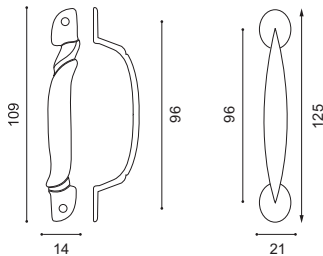

Morice lock

101

جهت درب توری و درب کمد
در انواع رنگ های کرم ، سفید، دودی، طلایی و زیتونی

103

جهت درب توری و درب کمد
در انواع رنگ های کرم ، سفید، دودی، طلایی و زیتونی

- کلیدی
- سوییچی
- سرویس

Mortice lock Dimensions
Dimensions are based on millimeter

قفل کارما

قفل پهن رزت خور

قابل ارائه به صورت
زبانه سربی و زبانه برنجی
در تنوع قفل های
2/5 3/5 4/5 5/2 5/5 6/5