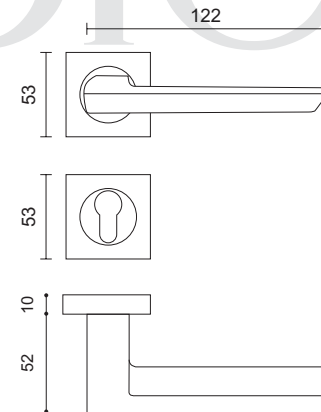

www.mirkarimco.com

gim
ssic

7003

Steel
استیل

Olive
زیتونی

7003 Dimensions
Dimensions are based on millimeter

محصولات دارای نشان **Zamak** با متریال سرب (زاماک) نیز قابل ارائه می باشند.

Rosette Door Handles

www.mirkarimco.com

7002

Steel
استیل

Olive
زیتونی

7002 Dimensions
Dimensions are based on millimeter

محصولات دارای نشان Zamak با متریال سرب (زاماک) نیز قابل ارائه می باشند.

Rosette Door Handles

www.mirkarimco.com

2000

Steel
استیل

Olive
زیتونی

2000 Dimensions
Dimensions are based on millimeter

محصولات دارای نشان Zamak با متریال سرب (زاماک) نیز قابل ارائه می باشند.

Zamak

1000

Steel
استیل