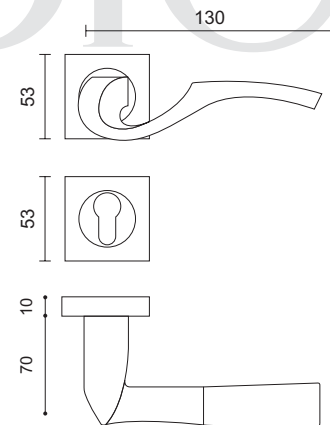

Zamak

7004

7004

Steel
استیل

Olive
زیتونی

7004 Dimensions
Dimensions are based on millimeter

محصولات دارای نشان Zamak با متریال سرب (زاماک) نیز قابل ارائه می باشند.

.Door Handles

www.mirkarimco.com

gim
ssic

7003

Steel
استیل

Olive
زیتونی

7003 Dimensions
Dimensions are based on millimeter

محصولات دارای نشان **Zamak** با متریال سرب (زاماک) نیز قابل ارائه می باشند.

Rosette Door Handles

www.mirkarimco.com

7002

Steel
استیل

Olive
زیتونی

7002 Dimensions
Dimensions are based on millimeter

محصولات دارای نشان Zamak با متریال سرب (زاماک) نیز قابل ارائه می باشند.

Rosette Door Handles

www.mirkarimco.com