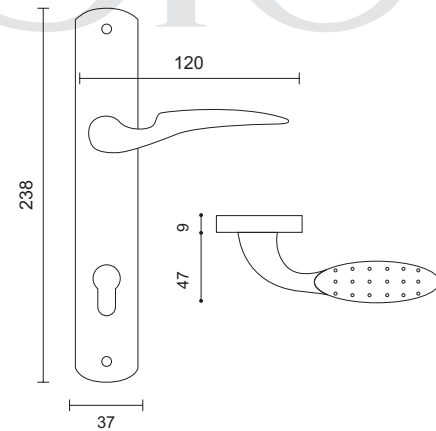

Steel
استیل

Olive
زیتونی

700 Dimensions
Dimensions are based on millimeter

محصولات دارای نشان Zamak با متریال سرب (زاماک) نیز قابل ارائه می باشند.

Zamak

600

600

کلیدی | سویچی | آپارتمانی | سرویس

Steel
استیل

Olive
زیتونی

600 Dimensions
Dimensions are based on millimeter

محصولات دارای نشان Zamak با متریال سرب (زاماک) نیز قابل ارائه می باشند.

500

500

کلیدی | سویچی | آپارتمانی | سرویس

Steel
استیل

500 Dimensions
Dimensions are based on millimeter

400

400

کلیدی | سویچی | آپارتمانی | سرویس

Steel
استیل

Olive
زیتونی

400 Dimensions
Dimensions are based on millimeter

260

کلیدی | سویچی | آپارتمانی | سرویس

Steel
استیل

Olive
زیتونی

260 Dimensions
Dimensions are based on millimeter

محصولات دارای نشان Zamak با متریال سرب (زاماک) نیز قابل ارائه می باشند.

2.5 & 3 cm Door Handles

www.mirkarimco.com