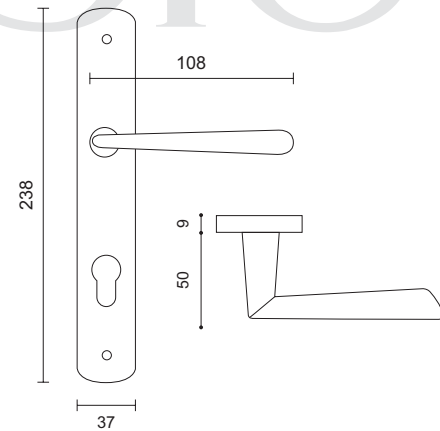

Olive
زیتونی

7002 Dimensions
Dimensions are based on millimeter

محصولات دارای نشان Zamak با متریال سرب (زاماک) نیز قابل ارائه می باشند.

Zamak

7001

7001

کلیدی | سویچی | آپارتمانی | سرویس

Steel
استیل

Olive
زیتونی

7001 Dimensions
Dimensions are based on millimeter

محصولات دارای نشان Zamak با متریال سرب (زاماک) نیز قابل ارائه می باشند.

6300

6300

کلیدی | سویچی | آپارتمانی | سرویس

Steel
استیل

Olive
زیتونی

6300 Dimensions
Dimensions are based on millimeter

6000

6000

کلیدی | سویچی | آپارتمانی | سرویس

Steel
استیل

2000 Dimensions
Dimensions are based on millimeter

Zamak

5000