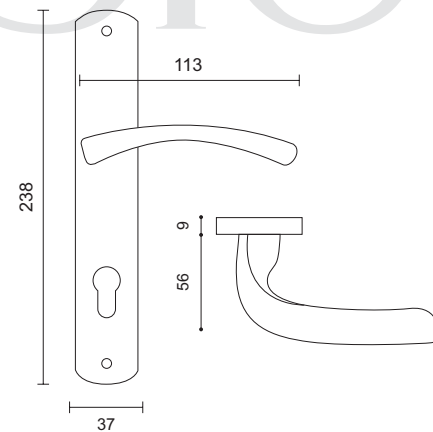

Olive
زیتونی

7001 Dimensions
Dimensions are based on millimeter

محصولات دارای نشان Zamak با متریال سرب (زاماک) نیز قابل ارائه می باشند.

6300

6300

کلیدی | سویچی | آپارتمانی | سرویس

Steel
استیل

Olive
زیتونی

6300 Dimensions
Dimensions are based on millimeter

6000

6000

کلیدی | سویچی | آپارتمانی | سرویس

Steel
استیل

2000 Dimensions
Dimensions are based on millimeter

Zamak

5000

5000

کلیدی | سویچی | آپارتمانی | سرویس

Steel
استیل

Olive
زیتونی

5000 Dimensions
Dimensions are based on millimeter

محصولات دارای نشان Zamak با متریال سرب (زاماک) نیز قابل ارائه می باشند.

Zamak

2000