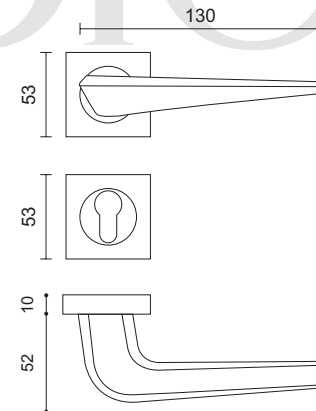

Zamak

7004

7004

Steel
استیل

Olive
زیتونی

7004 Dimensions
Dimensions are based on millimeter

محصولات دارای نشان Zamak با متریال سرب (زاماک) نیز قابل ارائه می باشند.

.Door Handles

www.mirkarimco.com

gim
ssic

7003

Steel
استیل

Olive
زیتونی

7003 Dimensions
Dimensions are based on millimeter

محصولات دارای نشان **Zamak** با متریال سرب (زاماک) نیز قابل ارائه می باشند.

Rosette Door Handles

www.mirkarimco.com

7002

Steel
استیل

Olive
زیتونی

7002 Dimensions
Dimensions are based on millimeter

محصولات دارای نشان Zamak با متریال سرب (زاماک) نیز قابل ارائه می باشند.

Rosette Door Handles

www.mirkarimco.com