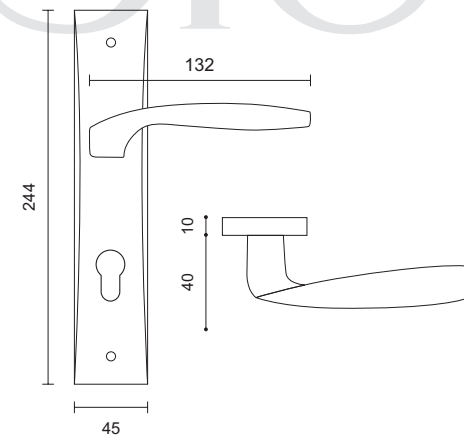

6300 Dimensions
Dimensions are based on millimeter

6000

6000

کلیدی | سویچی | آپارتمانی | سرویس

Steel
استیل

2000 Dimensions
Dimensions are based on millimeter

Zamak

5000

2000

کلیدی | سویچی | آپارتمانی | سرویس

Steel
استیل

Olive
زیتونی

260 Dimensions
Dimensions are based on millimeter

محصولات دارای نشان Zamak با متریال سرب (زاماک) نیز قابل ارائه می باشند.

Zamak

1000

1000

کلیدی | سویچی | آپارتمانی | سرویس

Steel
استیل

Olive
زیتونی

1000 Dimensions
Dimensions are based on millimeter

محصولات دارای نشان Zamak با متریال سرب (زاماک) نیز قابل ارائه می باشند.

900

900

کلیدی | سویچی | آپارتمانی | سرویس

Steel
استیل

Golden
طلایی

900 Dimensions
Dimensions are based on millimeter

Zamak

700

700

کلیدی | سویچی | آپارتمانی | سرویس