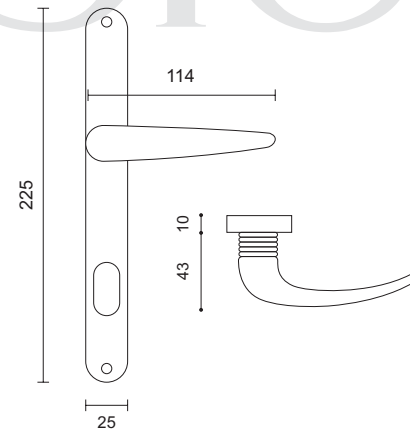

White Chrome
سفید کرم

Golden
طلایی

Olive
زیتونی

303 Dimensions
Dimensions are based on millimeter

300

دارای پلاک سرب و پلاک ورق
جهت درب های آلومینیومی
(سیلندر گلابی)

Steel
استیل

Steel
استیل

300 Dimensions
Dimensions are based on millimeter

محصولات دارای نشان Zamak با متریال سرب (زاماک) نیز قابل ارائه می باشند.

223

223

جهت درب های آهنی
جهت قفل ۲/۵
(سیلندر بیضی)

Shadow
دودی

Steel
استیل

Olive
زیتونی

223 Dimensions
Dimensions are based on millimeter

202

202

جهت درب های آهنی
جهت قفل ۲/۵
(سیلندر بیضی)

Steel
استیل

Shadow
دودی

Olive
زیتونی

202 Dimensions
Dimensions are based on millimeter

2017

2017 Dimensions
Dimensions are based on millimeter

2017

این محصول با دو متریل زاماک و آلومینیوم قابل ارائه می باشد.

Zamak

Size

Sizes are based on
Milimeter

160