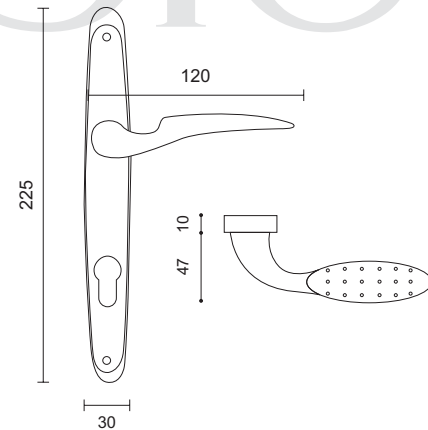

White Chrome
سفید کرم

Golden
طلایی

Olive
زیتونی

303 Dimensions
Dimensions are based on millimeter

300

دارای پلاک سرب و پلاک ورق
جهت درب های آلومینیومی
(سیلندر گلابی)

Steel
استیل

Steel
استیل

300 Dimensions
Dimensions are based on millimeter

محصولات دارای نشان Zamak با متریال سرب (زاماک) نیز قابل ارائه می باشند.

223

223

جهت درب های آهنی
جهت قفل ۲/۵
(سیلندر بیضی)

Shadow
دودی

Steel
استیل

Olive
زیتونی

223 Dimensions
Dimensions are based on millimeter

202

202

جهت درب های آهنی
جهت قفل ۲/۵
(سیلندر بیضی)

Steel
استیل

Shadow
دودی

Olive
زیتونی

202 Dimensions
Dimensions are based on millimeter