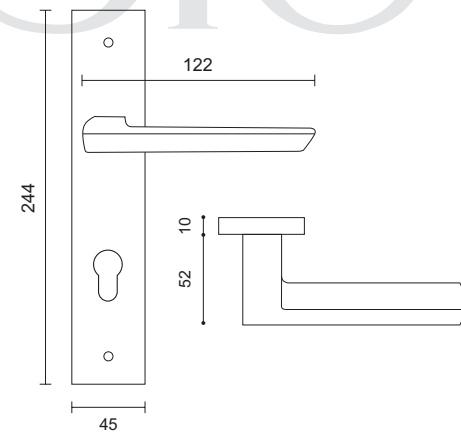

Olive
زیتونی

7004 Dimensions
Dimensions are based on millimeter

محصولات دارای نشان **Zamak** با متریال سرب (زاماک) نیز قابل ارائه می باشند.

Zamak

7003

7003

کلیدی | سویچی | آپارتمانی | سرویس

Steel
استیل

Olive
زیتونی

7003 Dimensions
Dimensions are based on millimeter

محصولات دارای نشان Zamak با متریال سرب (زاماک) نیز قابل ارائه می باشند.

Zamak

7002

7002

کلیدی | سویچی | آپارتمانی | سرویس

Steel
استیل

Olive
زیتونی

7002 Dimensions
Dimensions are based on millimeter

محصولات دارای نشان Zamak با متریال سرب (زاماک) نیز قابل ارائه می باشند.

Zamak

7001

7001

کلیدی | سویچی | آپارتمانی | سرویس

Steel
استیل