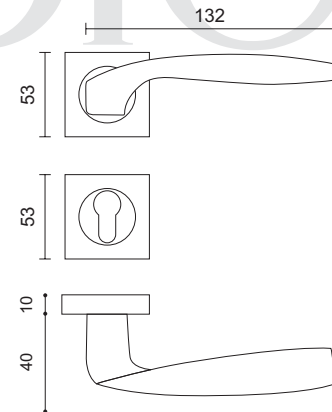

www.mirkarimco.com

gim
ssic

7003

Steel
استیل

Olive
زیتونی

7003 Dimensions
Dimensions are based on millimeter

محصولات دارای نشان **Zamak** با متریال سرب (زاماک) نیز قابل ارائه می باشند.

Rosette Door Handles

www.mirkarimco.com

7002

Steel
استیل

Olive
زیتونی

7002 Dimensions
Dimensions are based on millimeter

محصولات دارای نشان Zamak با متریال سرب (زاماک) نیز قابل ارائه می باشند.

Rosette Door Handles

www.mirkarimco.com

2000

Steel
استیل

Olive
زیتونی

2000 Dimensions
Dimensions are based on millimeter

محصولات دارای نشان Zamak با متریال سرب (زاماک) نیز قابل ارائه می باشند.

Zamak

1000

Steel
استیل

Olive
زیتونی

1000 Dimensions
Dimensions are based on millimeter

محصولات دارای نشان Zamak با متریال سرب (زاماک) نیز قابل ارائه می باشند.

Zamak

700

Steel
استیل

Olive
زیتونی

700