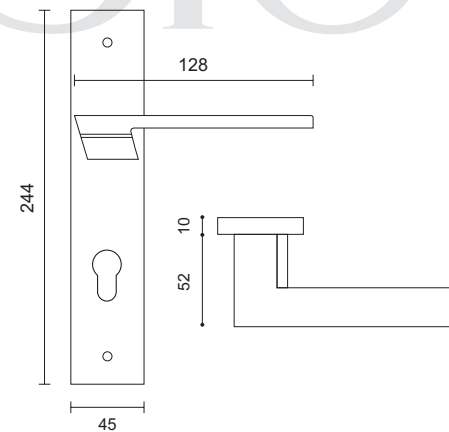

محصولات دارای نشان Zamak با متریال سرب (زاماک) نیز قابل ارائه می باشند.