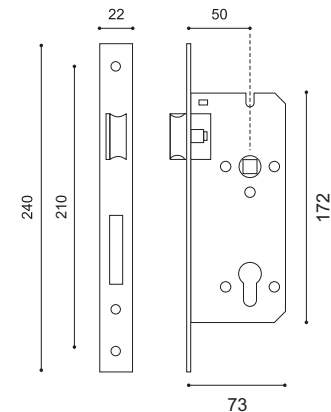

Cabinet Handles Dimensions
Dimensions are based on milimeter

Size
60*60 35*35
Single Hole

Size
60*60 35*35
Single Hole

Morice lock

101

جهت درب توری و درب کمد
در انواع رنگ های کرم ، سفید، دودی، طلایی و زیتونی

103

جهت درب توری و درب کمد
در انواع رنگ های کرم ، سفید، دودی، طلایی و زیتونی

- کلیدی
- سوییچی
- سرویس

Mortice lock Dimensions
Dimensions are based on millimeter

قفل کارما

قفل پهن رزت خور

قابل ارائه به صورت
زبانه سربی و زبانه برنجی
در تنوع قفل های
2/5 3/5 4/5 5/2 5/5 6/5