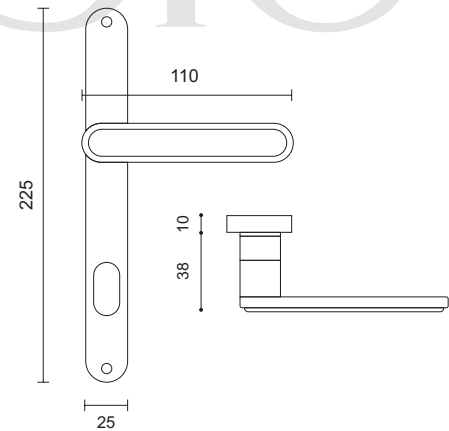

500 Dimensions
Dimensions are based on millimeter

400

400

کلیدی | سویچی | آپارتمانی | سرویس

Steel
استیل

Olive
زیتونی

400 Dimensions
Dimensions are based on millimeter

260

کلیدی | سویچی | آپارتمانی | سرویس

Steel
استیل

Olive
زیتونی

260 Dimensions
Dimensions are based on millimeter

محصولات دارای نشان Zamak با متریال سرب (زاماک) نیز قابل ارائه می باشند.

2.5 & 3 cm Door Handles

www.mirkarimco.com

دستگیره های
۲/۵ و ۳ سانت

934

934

جهت درب های آلومینیومی
(سیلندر گلابی)

Black
مشکی

Shell
صدفی

White
سفید

934 Dimensions
Dimensions are based on millimeter

933

933

جهت درب های آهنی
جهت قفل ۲/۵
(سیلندر بیضی)

Black
مشکی

Shell
صدفی

White
سفید

933 Dimensions
Dimensions are based on millimeter

Zamak