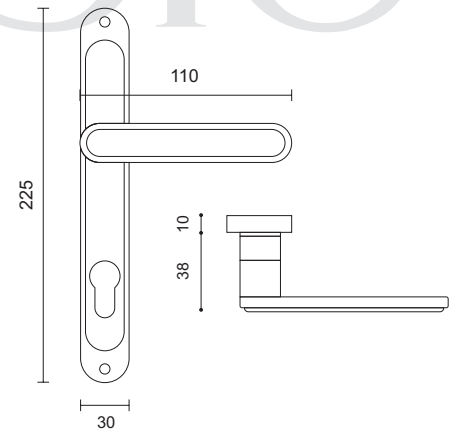

500 Dimensions
Dimensions are based on millimeter

400

400

کلیدی | سویچی | آپارتمانی | سرویس

Steel
استیل

Olive
زیتونی

400 Dimensions
Dimensions are based on millimeter

260

کلیدی | سویچی | آپارتمانی | سرویس

Steel
استیل

Olive
زیتونی

260 Dimensions
Dimensions are based on millimeter

محصولات دارای نشان Zamak با متریال سرب (زاماک) نیز قابل ارائه می باشند.

2.5 & 3 cm Door Handles

www.mirkarimco.com

دستگیره های
۲/۵ و ۳ سانت

934

934

جهت درب های آلومینیومی
(سیلندر گلابی)

Black
مشکی

Shell
صدفی

White
سفید

934 Dimensions
Dimensions are based on millimeter

933

933

جهت درب های آهنی
جهت قفل ۲/۵
(سیلندر بیضی)

Black
مشکی

Shell
صدفی

White
سفید

933 Dimensions
Dimensions are based on millimeter

Zamak