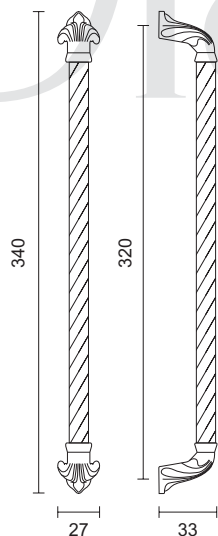

223 Dimensions
Dimensions are based on millimeter

202

202

جهت درب های آهنی
جهت قفل ۲/۵
(سیلندر بیضی)

Steel
استیل

Shadow
دودی

Olive
زیتونی

202 Dimensions
Dimensions are based on millimeter

Cabinet Handles

www.mirkarimco.com

2020

2020

2020 Dimensions
Dimensions are based on millimeter

شامل دستگیره تک پیچ می باشد.

Olive
زیتونی

Golden
طلایی

Steel
استیل

Size

Sizes are based on
Milimeter

160

192

224

دارای دستگیره تک پیچ

Cabinet Handles

2017

2017 Dimensions
Dimensions are based on millimeter

2017

این محصول با دو متریل زاماک و آلومینیوم قابل ارائه می باشد.

Zamak

Size

Sizes are based on
Milimeter

160