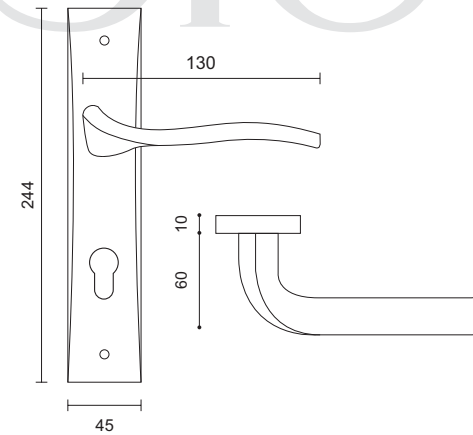

1000

کلیدی | سویچی | آپارتمانی | سرویس

Steel
استیل

Olive
زیتونی

1000 Dimensions
Dimensions are based on millimeter

محصولات دارای نشان Zamak با متریال سرب (زاماک) نیز قابل ارائه می باشند.

900

900

کلیدی | سویچی | آپارتمانی | سرویس

Steel
استیل

Golden
طلایی

900 Dimensions
Dimensions are based on millimeter

Zamak

700

700

کلیدی | سویچی | آپارتمانی | سرویس

Steel
استیل

Olive
زیتونی

700 Dimensions
Dimensions are based on millimeter

محصولات دارای نشان Zamak با متریال سرب (زاماک) نیز قابل ارائه می باشند.

Zamak

600

600

کلیدی | سویچی | آپارتمانی | سرویس

500 Dimensions
Dimensions are based on millimeter

400

400

کلیدی | سویچی | آپارتمانی | سرویس

Steel
استیل

Olive
زیتونی

400 Dimensions
Dimensions are based on millimeter

260