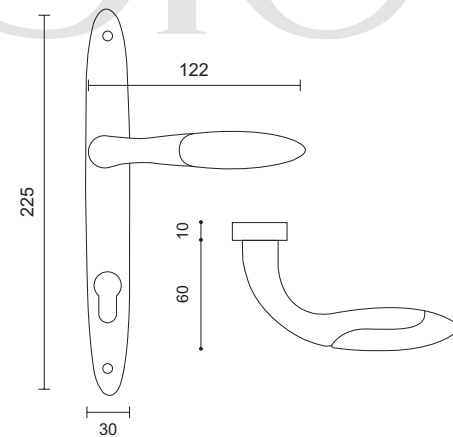

کلیدی | سویچی | آپارتمانی | سرویس

Steel
استیل

Olive
زیتونی

260 Dimensions
Dimensions are based on millimeter

محصولات دارای نشان Zamak با متریال سرب (زاماک) نیز قابل ارائه می باشند.

2.5 & 3 cm Door Handles

www.mirkarimco.com

333

333

جهت درب های آلومینیومی
(سیلندر گلابی)

Steel
استیل

Olive
زیتونی

333 Dimensions
Dimensions are based on millimeter

محصولات دارای نشان Zamak با متریال سرب (زاماک) نیز قابل ارائه می باشند.

303

White Chrome
سفید کرم

Golden
طلایی

Olive
زیتونی

303 Dimensions
Dimensions are based on millimeter

300

دارای پلاک سرب و پلاک ورق
جهت درب های آلومینیومی
(سیلندر گلابی)

Steel
استیل

Steel
استیل

223 Dimensions
Dimensions are based on millimeter

202

202

جهت درب های آهنی
جهت قفل ۲/۵
(سیلندر بیضی)

Steel
استیل

Shadow
دودی

Olive
زیتونی

202 Dimensions
Dimensions are based on millimeter